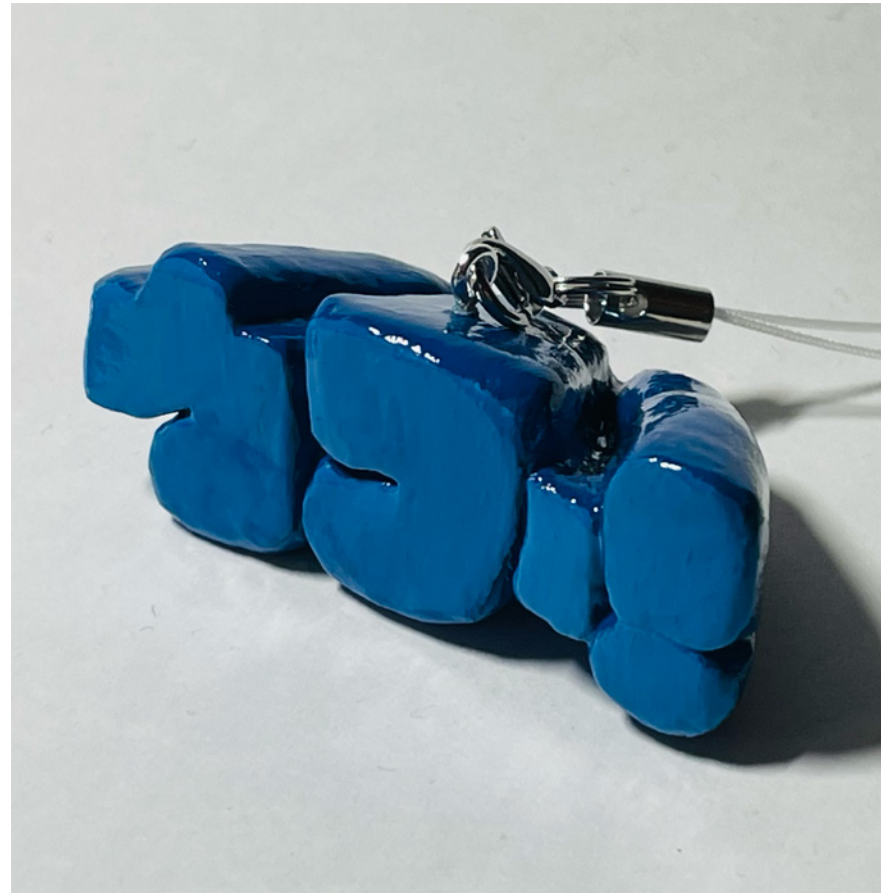

## Life Wear

着ているものを平面的に捉えて  
その人のイメージを表現しました。

TIME

1month

TOOL

Ps