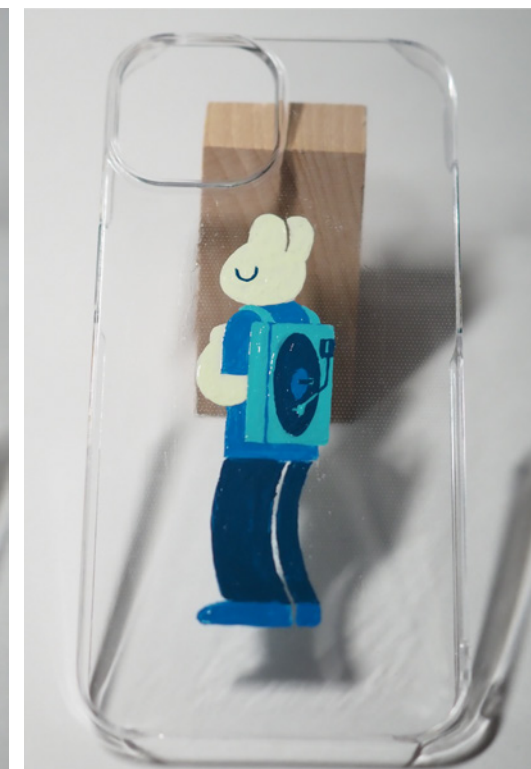

TOOL **Ai Ps**

美味しいもの（うどん、まぐろ、かき）

TIME 3hours

TOOL 水彩