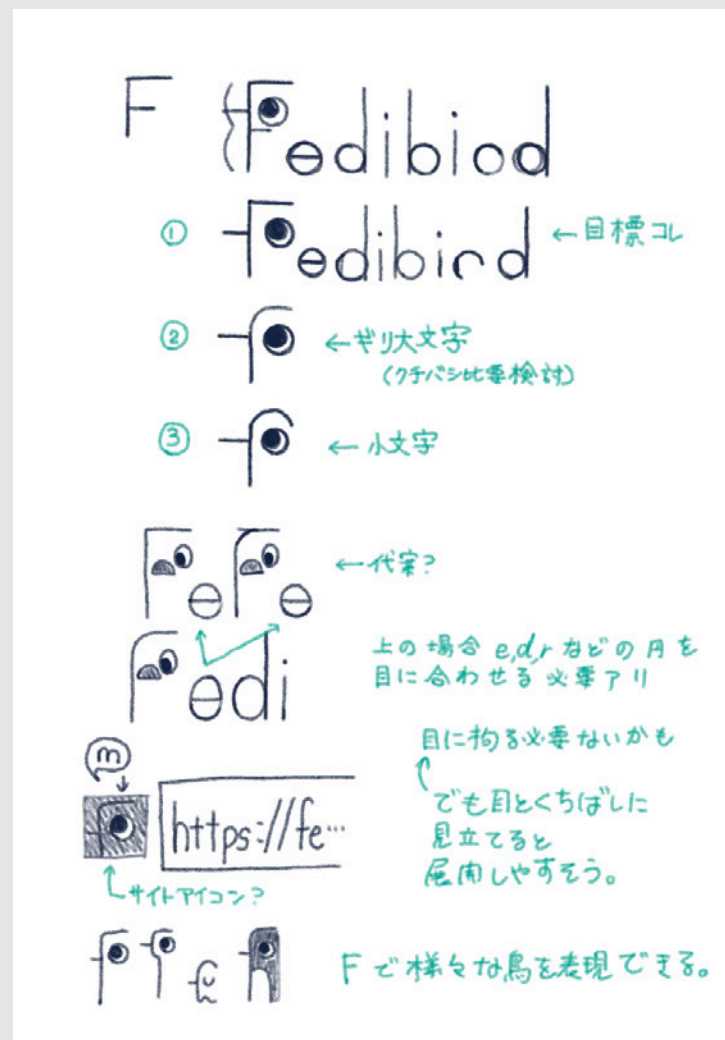

## わかりやすい作り込み

閲覧する媒体によってサイズが変化するアイコンやスタンプは  
小さく表示されている時はわかりやすい輪郭に  
大きく表示されても質感を損なわない色に落ち着かせました

# SNSのサーバーのロゴ

新しいコミュニティサーバーの  
ユーザーが増えてきたので、  
独自のロゴを作りたい！

のえるさん

TIME

4months

TOOL

**Ai Ps** ☞

MADE

ロゴ  
背景イメージ

## 案出し

3つのラフの案を出しました  
最終的に一番上のラフから  
派生させる形をとりました