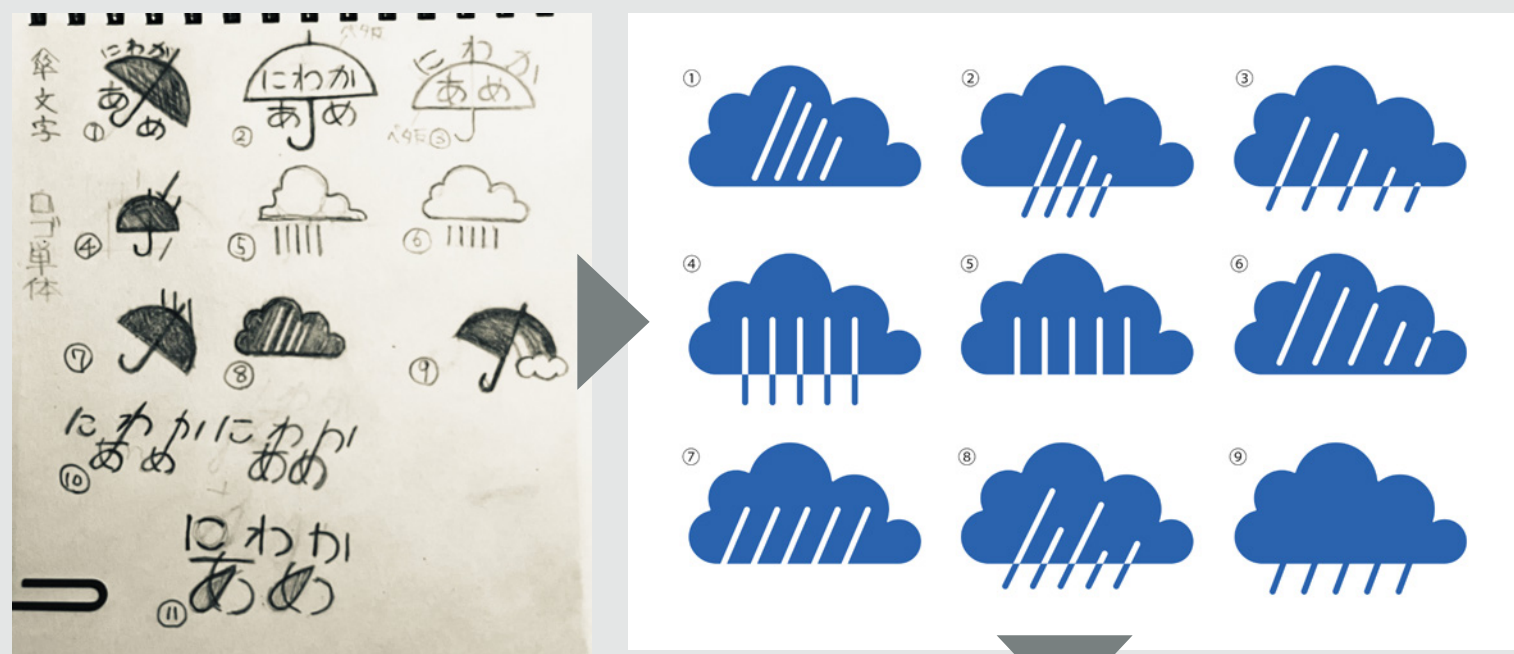

ロゴのデザイン

にわかあめという名前にちなんで
やわらかい雨雲に陽が差し込むような
ロゴをデザインしました

漢字
かな
ABC

芯
ことだま
zennmaru