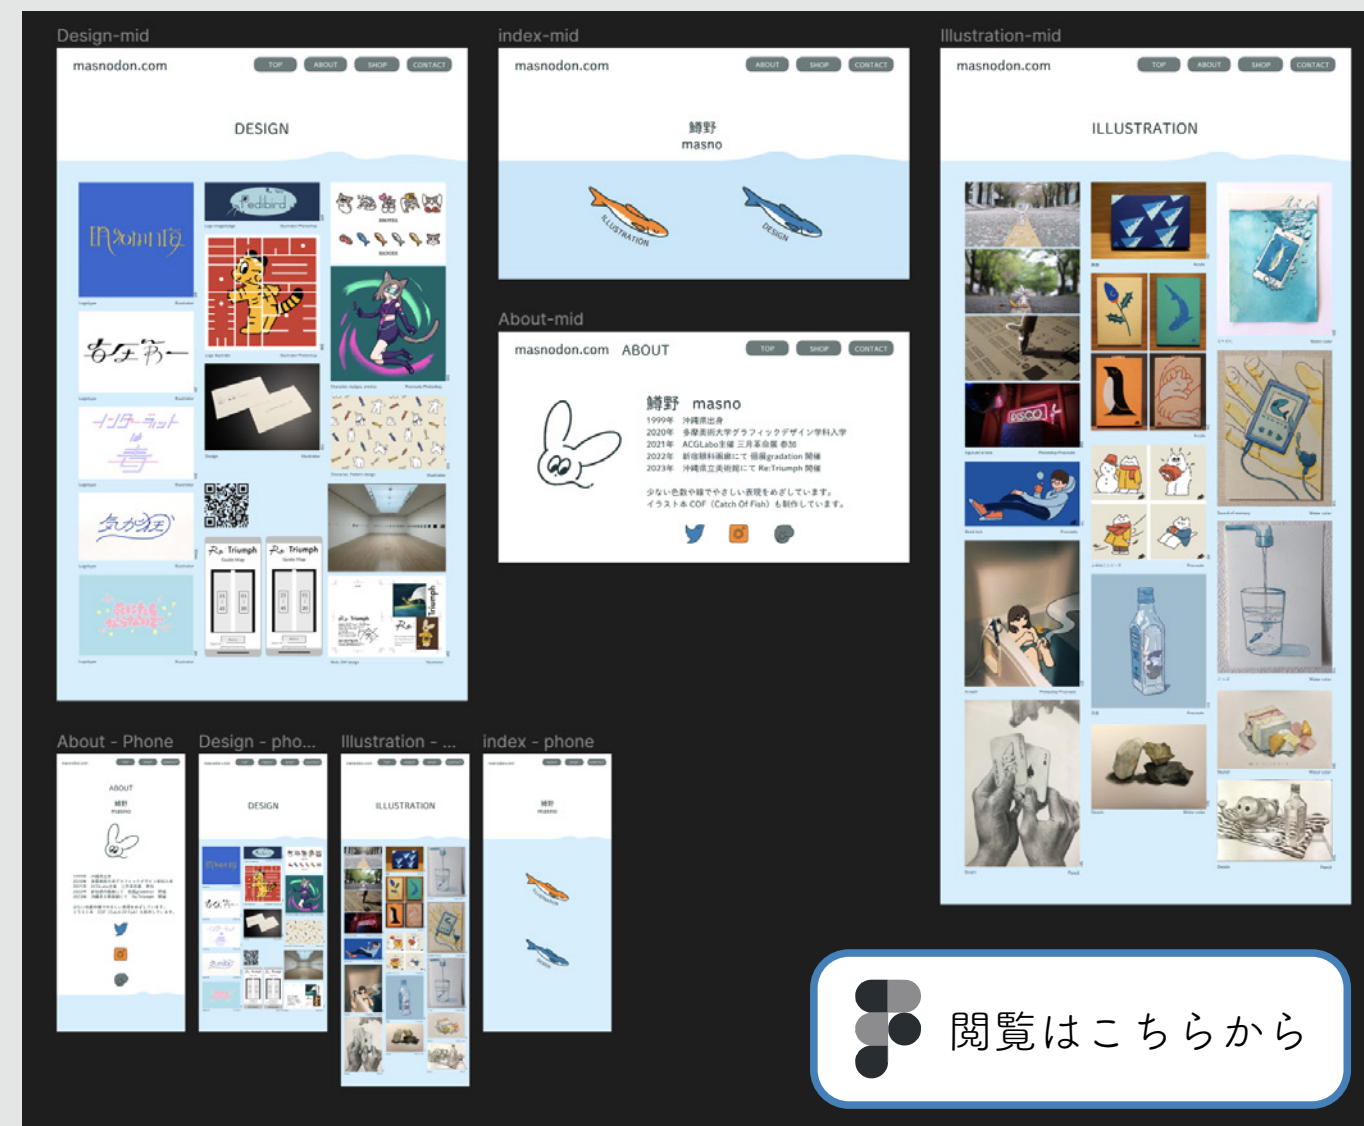

## after

配置や装飾をリサーチし直し、  
レイアウトを調整し直しました。

# 作家活動のブランディング

作家活動用の  
ホームページと名刺を  
作りたい！

TIME 3months

TOOL **Ai Ps**

MADE ウェブデザイン  
名刺

contact@masnodon.com  
SNS WEB

## 名刺のデザイン

よく使う情報をコンパクトに、  
あまり使わない情報はエンボスで  
名刺としてのモノを感じられるようにデザインしました

## ウェブデザイン

飽きずに見られるように  
作品一覧に記載する文字を最小限に抑えました  
また SNS から来る人とイベントでお会いした人両方が  
見やすいようにスマホ版と PC 版両方をデザインしました