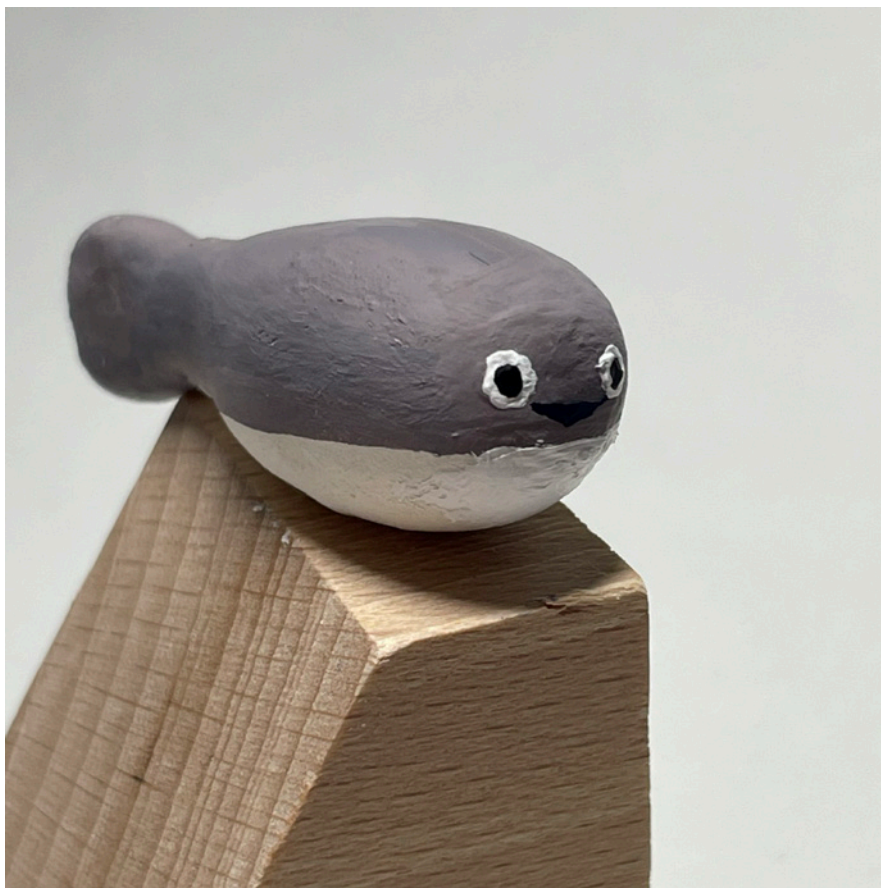

## Life Wear

着ているものを平面的に捉えて  
その人のイメージを表現しました。

TIME

1month

TOOL

Ps