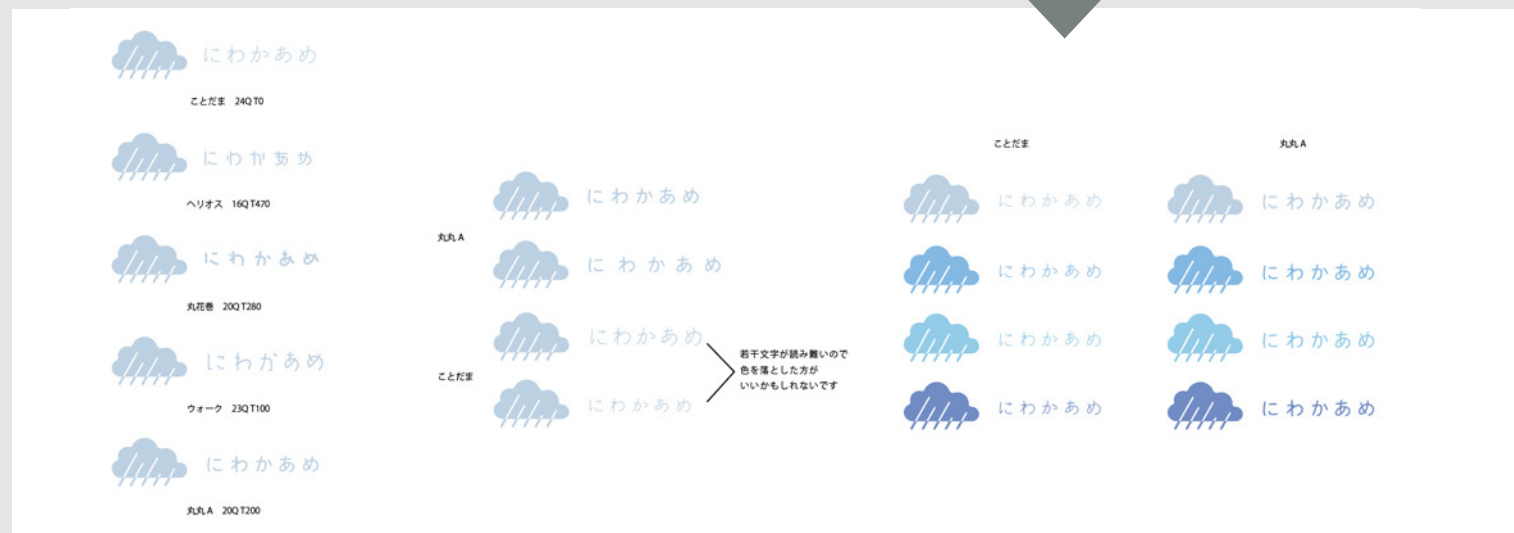

ロゴのデザイン

にわかあめという名前にちなんで
やわらかい雨雲に陽が差し込むような
ロゴをデザインしました

漢字
かな
ABC

芯
ことだま
zennmaru