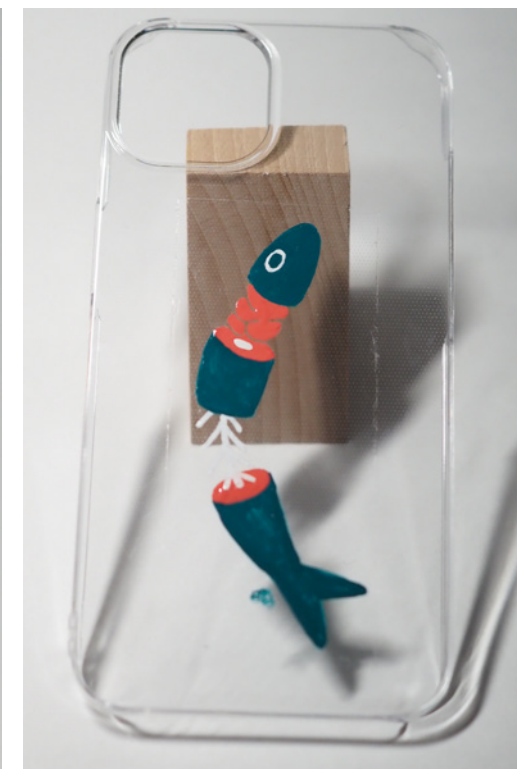

TOOL **Ai Ps**

美味しいもの（うどん、まぐろ、かき）

TIME 3hours

TOOL 水彩

## スマホケース

3年の前期課題で手に取りやすいイラスト作品を研究した際の成果物です。

TIME

2hours

TOOL

アクリル